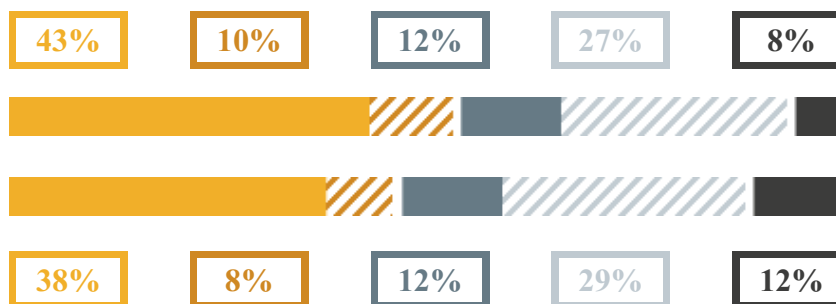

GIORGI - FERMI

IND. TECNICO - SETTORE TECNOLOGICO

VIA SAN PELAIO 37, (TREVISO)

Numero medio di diplomati
per anno: 84

INDICE
DI OCCUPAZIONE
DEI DIPLOMATI

ATTESA PER IL 1°
CONTRATTO
SIGNIFICATIVO

DISTANZA
DA CASA DEL
LAVORO

COSA FANNO I DIPLOMATI?

- Occupati
(HANNO LAVORATO PIÙ DI 6
MESI IN DUE ANNI)
- ▨ Sottoccupati
(HANNO LAVORATO MENO DI 6
MESI IN DUE ANNI)
- Lavorano e studiano all'università
- ▨ Studiano all'università
- Disoccupati / NEET / Estero / Altra formazione